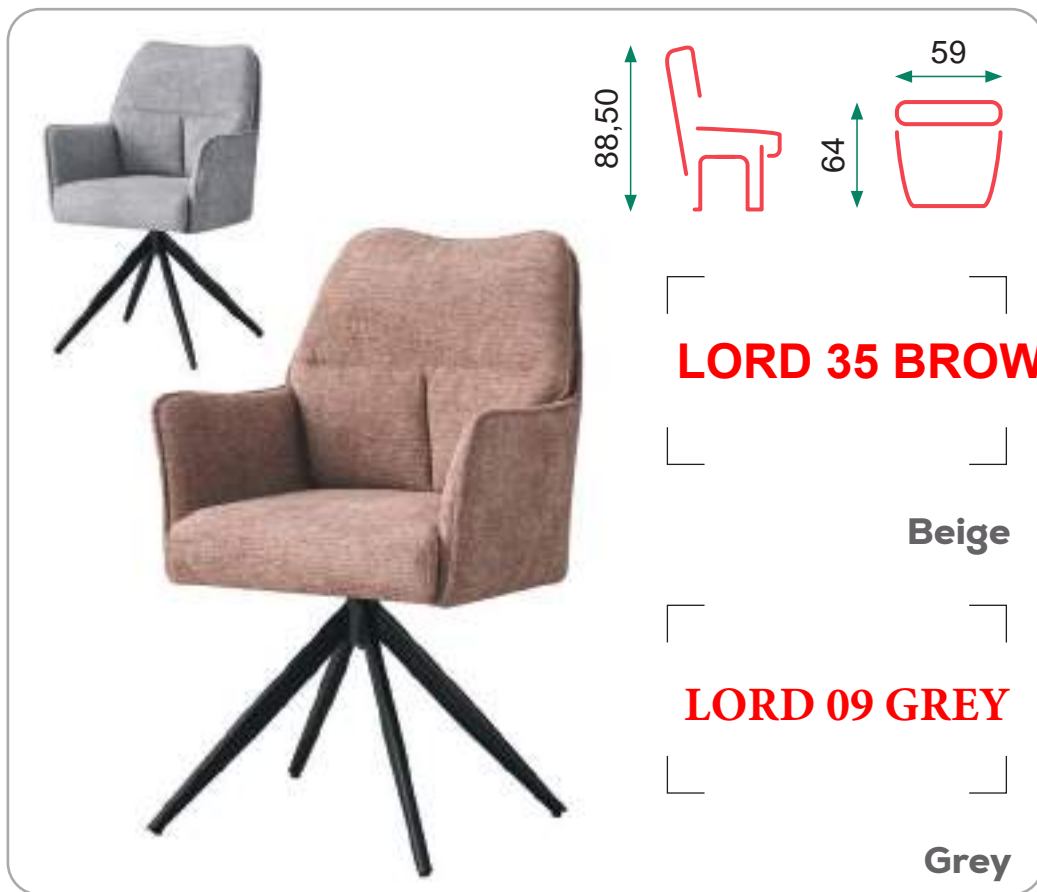

Cojín del asiento: espuma de D-25

Sofá de 3 plazas con 2 sillones reclinables eléctricos

Sofá de 2 plazas con 2 sillones reclinables manuales

Sillón reclinable eléctrico

Seat cushion: 25 density foam

3 seats sofa with 2 electric recliner

2 seats sofa with 2 manual recliner

Electric recliner armchair

DAVIS HIGGE 90 GREY

Grey

Royal (pata negra)

Hera (patín negro)

Sahira (giratoria patín negro)

Mawi (patín negro)

Anne (mesa extensible / acabado antracita)

Inari (acabado cambrian)

Mulan (acabado cerámico claro)

Ten

Tirador manual (3, 2 y 1 plazas)

Sofá de 3 plazas con 2 sillones reclinables manuales
 Sofá de 2 plazas con 2 sillones reclinables manuales
 Sillón reclinable manual