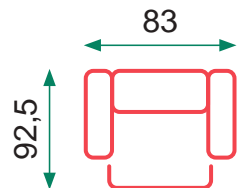

FABRIC XC188-05 GRIS

Grey

Katya

108

83

92,5

Power Lift (1 motor)

Sillon elevable un motor
Motor OKIN