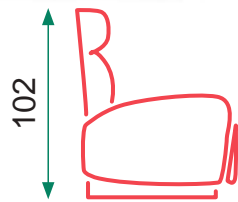

Kaden

Empuje (Push-back)

Cojín del asiento: espuma de D-25
Función de sillón reclinable manual
Sillón reclinable con función push-back

Seat cushion: 25 density foam
Manual recliner function
Push-back function recliner