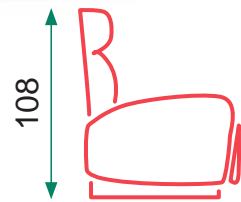

Katya

108

83

92,5

Power Lift (1 motor)

Sillon elevable un motor
Motor OKIN

Single motor lift chair
OKIN motor

XNR6 FABRIC 07 GREY

XNR6 FABRIC C/03 MINK

Grey

Beige