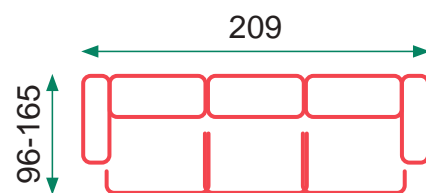

Single motor lift chair
OKIN motor

XNR6 FABRIC 07 GREY

XNR6 FABRIC C/03 MINK

Grey

Beige

Tirador manual (2 plazas)

Eléctrico (3 y 1 plazas)

Cojín del asiento: espuma de D-25
 Sofá de 3 plazas con 2 sillones reclinables eléctricos
 Sofá de 2 plazas con 2 sillones reclinables manuales
 Sillón reclinable eléctrico