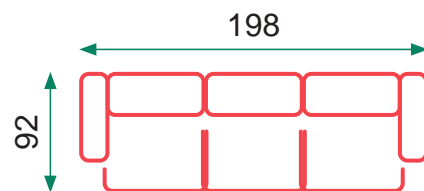

Single motor lift chair
OKIN motor

XNR6 07 DARK GREY

XNR6 03 MINK

Grey

Beige

Luk

Tirador manual (2 plazas)

Eléctrico (3 y 1 plazas)