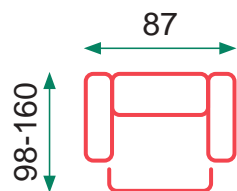

Power Lift (2 motores)

- Cojín del asiento: espuma de D-25
- Función de elevación y inclinación eléctrica
- Motor OKIN
- Cabecero y riñoneras accionadas con motor

- Seat cushion: 25 density foam
- Electrical lift & recliner function
- OKIN motor
- Motor-driven headrest and waistbands