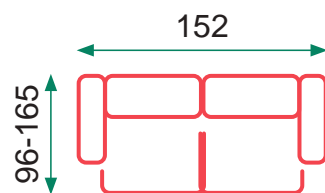

Single motor lift chair
OKIN motor

XNR6 FABRIC 07 GREY

XNR6 FABRIC C/03 MINK

Grey

Beige

Tirador manual (2 plazas)

Eléctrico (3 y 1 plazas)

Cojín del asiento: espuma de D-25
 Sofá de 3 plazas con 2 sillones reclinables eléctricos
 Sofá de 2 plazas con 2 sillones reclinables manuales
 Sillón reclinable eléctrico