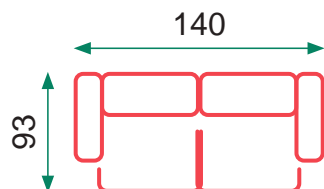

Navi-3 mink

Beige

Denis

Tirador manual (2 plazas)

Eléctrico (3 y 1 plazas)

Cojín del asiento: espuma de D-25
 Sofá de 3 plazas con 2 sillones reclinables eléctricos
 Sofá de 2 plazas con 2 sillones reclinables manuales
 Sillón reclinable eléctrico