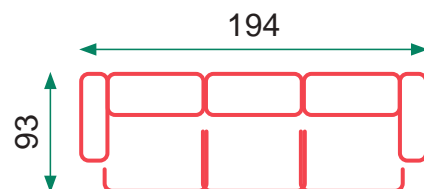

Navi-3 mink

Beige

Denis

Tirador manual (2 plazas)

Eléctrico (3 y 1 plazas)

Cojín del asiento: espuma de D-25
 Sofá de 3 plazas con 2 sillones reclinables eléctricos
 Sofá de 2 plazas con 2 sillones reclinables manuales
 Sillón reclinable eléctrico