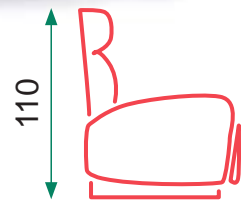

Atlas

Eléctrico

Power Lift (1 motor)

Power Lift (2 motores ruedas)

Cojín del asiento: espuma de D-25
Motor OKIN

Seat cushion: 25 density foam
OKIN motor

AS1128-35 GRIS

AS1128-37 BEIGE