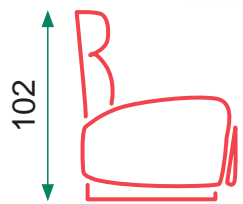

Single motor lift chair
OKIN motor

XNR6 FABRIC 07 GREY

XNR6 FABRIC C/03 MINK

Grey

Beige

Tirador manual (2 plazas)

Eléctrico (3 y 1 plazas)

Cojín del asiento: espuma de D-25
 Sofá de 3 plazas con 2 sillones reclinables eléctricos
 Sofá de 2 plazas con 2 sillones reclinables manuales
 Sillón reclinable eléctrico

Seat cushion: 25 density foam
 3 seats sofa with 2 electric recliner
 2 seats sofa with 2 manual recliner
 Electric recliner armchair

NAVY C/19 GRIS OSCURO

NAVI C/03 VISON

Grey

Beige

Power Lift (1 motor)

Sillon elevable doble motor con ruedas
Motor OKIN