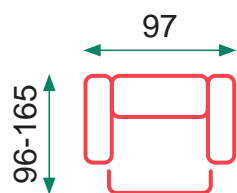

Single motor lift chair
OKIN motor

XNR6 FABRIC 07 GREY

XNR6 FABRIC C/03 MINK

Grey

Beige

Tirador manual (2 plazas)

Eléctrico (3 y 1 plazas)

Cojín del asiento: espuma de D-25
 Sofá de 3 plazas con 2 sillones reclinables eléctricos
 Sofá de 2 plazas con 2 sillones reclinables manuales
 Sillón reclinable eléctrico