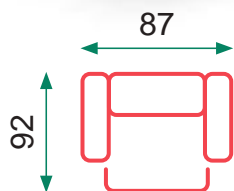

Single motor lift chair
OKIN motor

XNR6 07 DARK GREY

XNR6 03 MINK

Grey

Beige

Luk

Tirador manual (2 plazas)

Eléctrico (3 y 1 plazas)