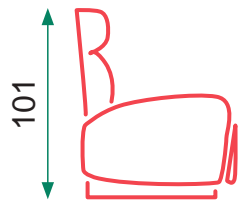

Grey

Beige

Best

Power Lift (2 motores)

- Cojín del asiento: espuma de D-25
- Función de elevación y inclinación eléctrica
- Motor OKIN
- Cabecero y riñoneras accionadas con motor

- Seat cushion: 25 density foam
- Electrical lift & recliner function
- OKIN motor
- Motor-driven headrest and waistbands

Navi-3 mink

Beige

Denis

Tirador manual (2 plazas)

Eléctrico (3 y 1 plazas)

Cojín del asiento: espuma de D-25
 Sofá de 3 plazas con 2 sillones reclinables eléctricos
 Sofá de 2 plazas con 2 sillones reclinables manuales
 Sillón reclinable eléctrico