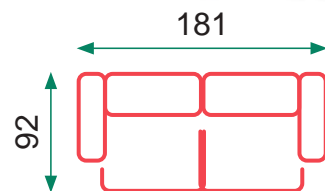

Anne (mesa extensible / acabado antracita)

Inari (acabado cambrian)

Mulan (acabado cerámico claro)

Ten

Tirador manual (3, 2 y 1 plazas)

Sofá de 3 plazas con 2 sillones reclinables manuales
 Sofá de 2 plazas con 2 sillones reclinables manuales
 Sillón reclinable manual

3 seats sofa with 2 manual recliner
 2 seats sofa with 2 manual recliner
 Manual recliner armchair

NXR6 06 LIGHT GRAY

Grey