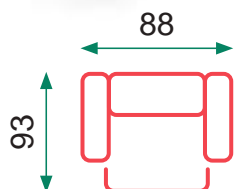

Navi-3 mink

Beige

Denis

Tirador manual (2 plazas)

Eléctrico (3 y 1 plazas)

Cojín del asiento: espuma de D-25
 Sofá de 3 plazas con 2 sillones reclinables eléctricos
 Sofá de 2 plazas con 2 sillones reclinables manuales
 Sillón reclinable eléctrico