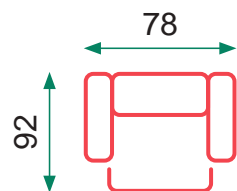

Atlas

Eléctrico

Power Lift (1 motor)

Power Lift (2 motores ruedas)

Cojín del asiento: espuma de D-25
Motor OKIN

Seat cushion: 25 density foam
OKIN motor

AS1128-35 GRIS

AS1128-37 BEIGE