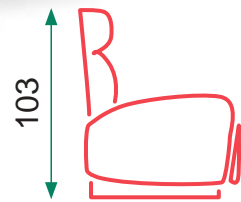

Power Lift (2 motores)

- Cojín del asiento: espuma de D-25
- Función de elevación y inclinación eléctrica
- Motor OKIN
- Cabecero y riñoneras accionadas con motor

- Seat cushion: 25 density foam
- Electrical lift & recliner function
- OKIN motor
- Motor-driven headrest and waistbands