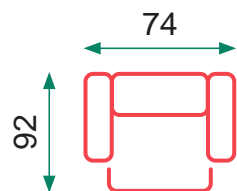

Anne (mesa extensible / acabado antracita)

Inari (acabado cambrian)

Mulan (acabado cerámico claro)

Ten

Tirador manual (3, 2 y 1 plazas)

Sofá de 3 plazas con 2 sillones reclinables manuales
 Sofá de 2 plazas con 2 sillones reclinables manuales
 Sillón reclinable manual

3 seats sofa with 2 manual recliner
 2 seats sofa with 2 manual recliner
 Manual recliner armchair

NXR6 06 LIGHT GRAY

Grey