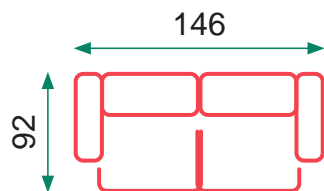

Single motor lift chair
OKIN motor

XNR6 07 DARK GREY

XNR6 03 MINK

Grey

Beige

Luk

Tirador manual (2 plazas)

Eléctrico (3 y 1 plazas)