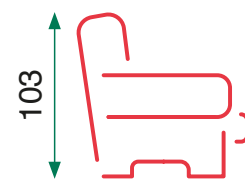

Seat cushion: 25 density foam
Manual recliner function

Bowy

Sillón reclinable eléctrico

Cojín del asiento: espuma de D-25

Electric recliner armchair

Seat cushion: 25 density foam

Taylor

Cojín del asiento: espuma de D-25
Función de sillón reclinable manual
Sillón reclinable con función push-back