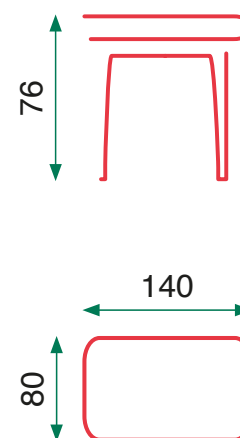

Manual recliner armchair

Anne (mesa extensible / acabado antracita)

Inari (acabado cambrian)

Mulan (acabado cerámico claro)

Royal (pata negra)

Hera (brown / patín negro)

Sahira (brown / giratoria patín negro)