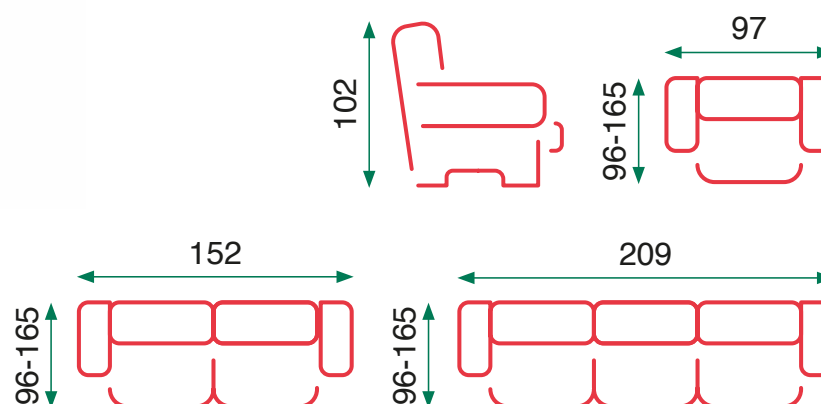

Cojín del asiento: espuma de D-25

Sofá de 3 plazas con 2 sillones
reclinables eléctricos

Sofá de 2 plazas con 2 sillones
reclinables manuales

Sillón reclinable eléctrico

Seat cushion: 25 density foam

3 seats sofa with 2 electric recliner

2 seats sofa with 2 manual recliner

Electric recliner armchair