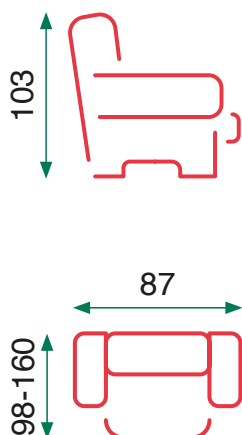

Seat cushion: 25 density foam
Electrical lift & recliner function
OKIN motor
2 motors

Arlen

Cojín del asiento: espuma de D-25
Función de elevación y reclinación eléctrica
Motor OKIN
3 motores

Seat cushion: 25 density foam
Electrical lift & recliner function
OKIN motor
3 motors

Cojín del asiento: espuma de D-25
Función de elevación eléctrica y sillón
reclinable

Seat cushion: 25 density foam
2 Electrical lift & recliner function

Cojín del asiento: espuma de D-25
Función de sillón reclinable manual