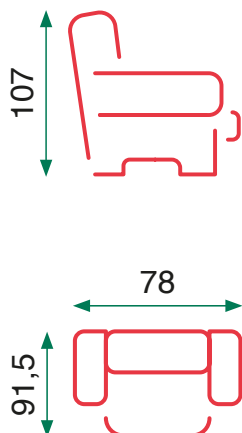

Seat cushion: 25 density foam
Manual recliner function

Bowy

Sillón reclinable eléctrico

Cojín del asiento: espuma de D-25

Electric recliner armchair

Seat cushion: 25 density foam

Taylor

Cojín del asiento: espuma de D-25
Función de sillón reclinable manual
Sillón reclinable con función push-back

Seat cushion: 25 density foam
Manual recliner function
Push-back function recliner

Kaden

Sillon elevable un motor
Motor OKIN

Single motor lift chair
OKIN motor

Sillon elevable doble motor con ruedas
Motor OKIN

Dual motors lift chair with
roller function
OKIN motor

Kito

Cojín del asiento: espuma de D-25

Sofá de 3 plazas con 2 sillones
reclinables eléctricos

Sofá de 2 plazas con 2 sillones
reclinables manuales

Sillón reclinable eléctrico