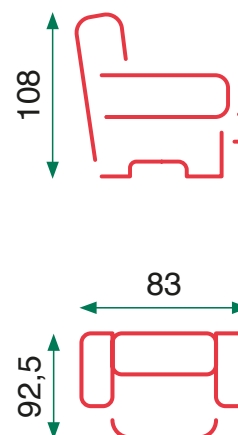

Seat cushion: 25 density foam
Manual recliner function

Bowy

Sillón reclinable eléctrico

Cojín del asiento: espuma de D-25

Electric recliner armchair

Seat cushion: 25 density foam

Taylor

Cojín del asiento: espuma de D-25
Función de sillón reclinable manual
Sillón reclinable con función push-back

Seat cushion: 25 density foam
Manual recliner function
Push-back function recliner

Kaden

Sillon elevable un motor
Motor OKIN

Single motor lift chair
OKIN motor

Sillon elevable doble motor con ruedas
Motor OKIN