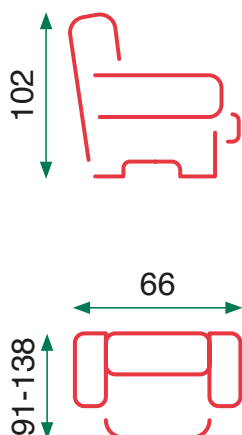

Cojín del asiento: espuma de D-25
Función de sillón reclinable manual
Sillón reclinable con función push-back

Seat cushion: 25 density foam
Manual recliner function
Push-back function recliner

Kaden