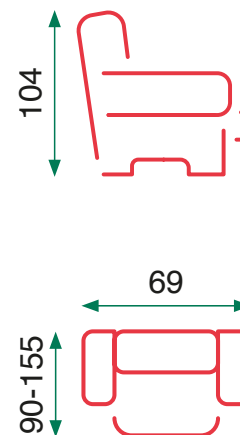

Seat cushion: 25 density foam
Electrical lift & recliner function
OKIN motor
2 motors

Arlen

Cojín del asiento: espuma de D-25
Función de elevación y reclinación eléctrica
Motor OKIN
3 motores

Seat cushion: 25 density foam
Electrical lift & recliner function
OKIN motor
3 motors

Cojín del asiento: espuma de D-25
Función de elevación eléctrica y sillón
reclinable

Seat cushion: 25 density foam
2 Electrical lift & recliner function

Cojín del asiento: espuma de D-25
Función de sillón reclinable manual