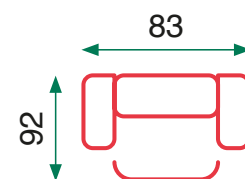

Seat cushion: 25 density foam
Manual recliner function

Bowy

Sillón reclinable eléctrico

Cojín del asiento: espuma de D-25

Electric recliner armchair

Seat cushion: 25 density foam

Taylor

Cojín del asiento: espuma de D-25
Función de sillón reclinable manual
Sillón reclinable con función push-back