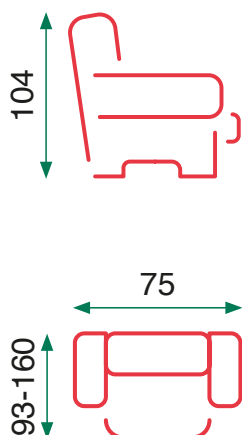

Cojín del asiento: espuma de D-25
Función de elevación eléctrica y sillón
reclinable

Seat cushion: 25 density foam
2 Electrical lift & recliner function

Cojín del asiento: espuma de D-25
Función de sillón reclinable manual

Seat cushion: 25 density foam
Manual recliner function

Bowy

Sillón reclinable eléctrico

Cojín del asiento: espuma de D-25

Electric recliner armchair

Seat cushion: 25 density foam

Taylor

Cojín del asiento: espuma de D-25
Función de sillón reclinable manual
Sillón reclinable con función push-back