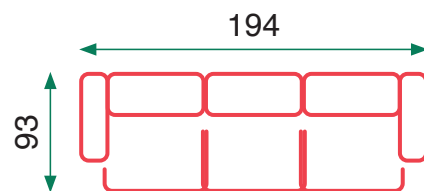

- Seat cushion: 25 density foam
- Electrical lift & recliner function
- OKIN motor
- Motor-driven headrest and waistbands

Beige

Denis

Tirador manual (2 plazas)

Eléctrico (3 y 1 plazas)

Cojín del asiento: espuma de D-25
 Sofá de 3 plazas con 2 sillones reclinables eléctricos
 Sofá de 2 plazas con 2 sillones reclinables manuales
 Sillón reclinable eléctrico