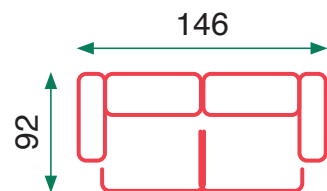

Beige

Luk

Tirador manual (2 plazas)

Eléctrico (3 y 1 plazas)

Cojín del asiento: espuma de D-25

Sofá de 3 plazas con 2 sillones reclinables eléctricos

Sofá de 2 plazas con 2 sillones reclinables manuales

Sillón reclinable eléctrico