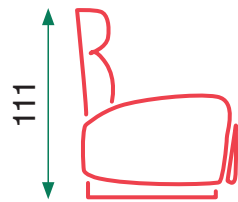

Single motor lift chair
OKIN motor

Grey

Beige

Like

Sillon elevable un motor
Motor OKIN

Power Lift (1 motor)

Single motor lift chair
OKIN motor

Grey

Beige

Luk

Tirador manual (2 plazas)

Eléctrico (3 y 1 plazas)

Cojín del asiento: espuma de D-25

Sofá de 3 plazas con 2 sillones reclinables eléctricos

Sofá de 2 plazas con 2 sillones reclinables manuales

Sillón reclinable eléctrico