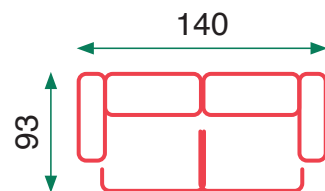

- Seat cushion: 25 density foam
- Electrical lift & recliner function
- OKIN motor
- Motor-driven headrest and waistbands

Beige

Denis

Tirador manual (2 plazas)

Eléctrico (3 y 1 plazas)

Cojín del asiento: espuma de D-25
 Sofá de 3 plazas con 2 sillones reclinables eléctricos
 Sofá de 2 plazas con 2 sillones reclinables manuales
 Sillón reclinable eléctrico