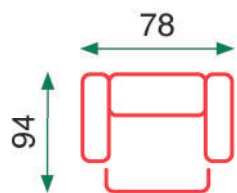

Eléctrico (2 motores)

Cojín del asiento: espuma de D-25 muelle ensacado
Motor OKIN
Giratorio

Seat cushion: 25 density foam pocket spring
OKIN motor
Rotary