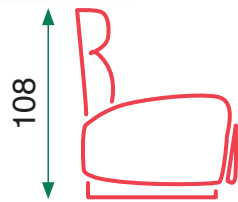

Sillon elevable un motor
Motor OKIN