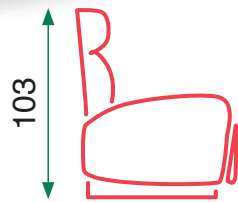

Brego Grey

Brego Beige

AS1128 Grey

AS1128 Beige

Best

Power Lift (2 motores)

- Cojín del asiento: espuma de D-25
- Función de elevación y inclinación eléctrica
- Motor OKIN
- Cabecero y riñoneras accionadas con motor