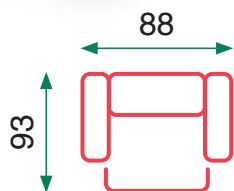

- Seat cushion: 25 density foam
- Electrical lift & recliner function
- OKIN motor
- Motor-driven headrest and waistbands

Beige

Denis

Tirador manual (2 plazas)

Eléctrico (3 y 1 plazas)

Cojín del asiento: espuma de D-25
 Sofá de 3 plazas con 2 sillones reclinables eléctricos
 Sofá de 2 plazas con 2 sillones reclinables manuales
 Sillón reclinable eléctrico