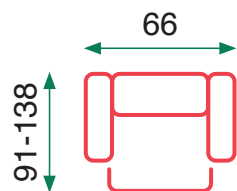

Grey

Beige

Kaden

Kaden

Empuje (Push-back)

Cojín del asiento: espuma de D-25
Función de sillón reclinable manual
Sillón reclinable con función push-back

Seat cushion: 25 density foam
Manual recliner function
Push-back function recliner