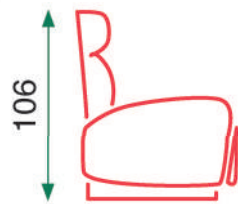

GLOBALMAY

Ada

Eléctrico (2 motores)

Cojín del asiento: espuma de D-25 muelle ensacado
Motor OKIN
Giratorio

Seat cushion: 25 density foam pocket spring
OKIN motor
Rotary

Grey

Beige

Atlas