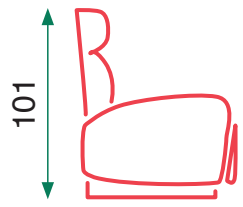

- Seat cushion: 25 density foam
- Electrical lift & recliner function
- OKIN motor
- Motor-driven headrest and waistbands

Beige

Denis

Tirador manual (2 plazas)

Eléctrico (3 y 1 plazas)

Cojín del asiento: espuma de D-25
 Sofá de 3 plazas con 2 sillones reclinables eléctricos
 Sofá de 2 plazas con 2 sillones reclinables manuales
 Sillón reclinable eléctrico