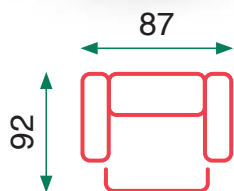

Beige

Luk

Tirador manual (2 plazas)

Eléctrico (3 y 1 plazas)

Cojín del asiento: espuma de D-25

Sofá de 3 plazas con 2 sillones reclinables eléctricos

Sofá de 2 plazas con 2 sillones reclinables manuales

Sillón reclinable eléctrico