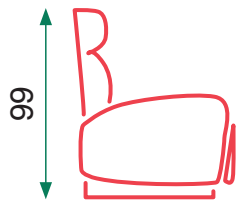

Single motor lift chair
OKIN motor

Grey

Beige

Like

Sillon elevable un motor
Motor OKIN

Power Lift (1 motor)

Single motor lift chair
OKIN motor

Grey

Beige

Luk

Tirador manual (2 plazas)

Eléctrico (3 y 1 plazas)

Cojín del asiento: espuma de D-25

Sofá de 3 plazas con 2 sillones reclinables eléctricos

Sofá de 2 plazas con 2 sillones reclinables manuales

Sillón reclinable eléctrico