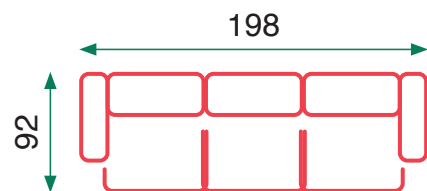

Beige

Luk

Tirador manual (2 plazas)

Eléctrico (3 y 1 plazas)

Cojín del asiento: espuma de D-25

Sofá de 3 plazas con 2 sillones reclinables eléctricos

Sofá de 2 plazas con 2 sillones reclinables manuales

Sillón reclinable eléctrico