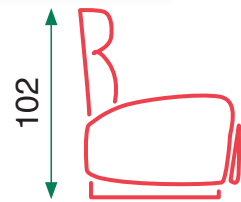

Grey

Beige

Kaden

Kaden

Empuje (Push-back)

Cojín del asiento: espuma de D-25
Función de sillón reclinable manual
Sillón reclinable con función push-back

Seat cushion: 25 density foam
Manual recliner function
Push-back function recliner