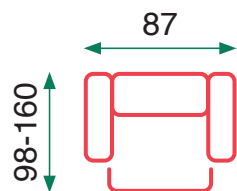

Brego Grey

Brego Beige

AS1128 Grey

AS1128 Beige

Best

Power Lift (2 motores)

- Cojín del asiento: espuma de D-25
- Función de elevación y inclinación eléctrica
- Motor OKIN
- Cabecero y riñoneras accionadas con motor