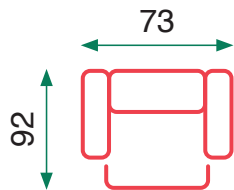

Power Lift (1 motor)

Single motor lift chair
OKIN motor